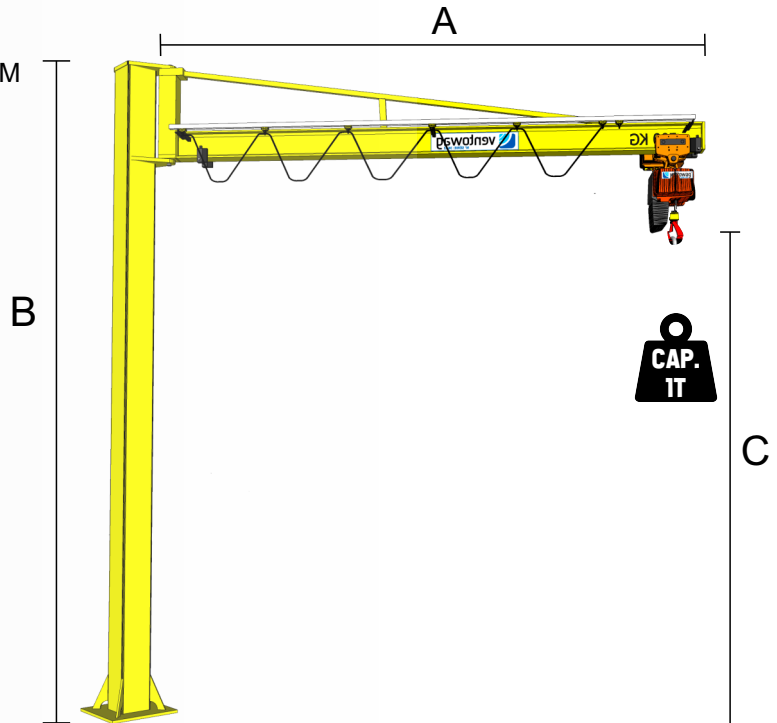

FICHA TÉCNICA

GUINDASTE GIRATÓRIO 1T 270°

COD.GG27

Rev 0

24/01/2024

Guindaste giratório são especialmente flexíveis, adaptados para cada tipo de trabalho específico. Reduzem os custos de preparação e movimentação das mais variadas situações de trabalho. A lança é montada sobre mancais de bucha e rolamentos permitindo giro livre com mínimo de esforço.

DESCRIPTIVO TÉCNICO

ITENS DE SÉRIE

- > Estrutura de fabricação soldada em aço certificado ASTM - A36;
 - > Elevação: Talha elétrica de corrente;
 - > Gancho giratório com trava de segurança;
 - > Sensor fim de curso na elevação;
 - > Painel elétrico completo, com comando 24V
- (Tensão de segurança - N12);**
- > Alerta sonoro luminoso;
 - > Alimentação elétrica tipo cortina de cabos;
 - > Pintura resistente, cor amarelo segurança - ambiente normal abrigado;
 - > Laudo técnico de autoria do projeto (ART/CREA);
 - > Manual de operação e manutenção;
 - > Assistência técnica e peças a pronta entrega;
 - > 01 ano de garantia.

GUINDASTE GIRATÓRIO 270°

COD.	CAP.	A (m)	B (m)	C (m)	TROLE DA TALHA	ELEVAÇÃO TALHA	POTÊNCIA (KW)	VELOC. M / MIN	GIRO DA LANÇA	COMANDO
GG27-133	1T	3	3	2,1	MANUAL	ELÉTRICA 1 VELOC.	1,1 220/380V 3P-60HZ	3,6	MANUAL 270°	TIPO BOTOEIRA
GG27-143		4	3	2,1						
GG27-153		5	3	2,1						
GG27-134		3	4	3,1						
GG27-144		4	4	3,1						
GG27-154		5	4	3,1						
GG27-164		6	4	3,1						
GG27-145		4	5	4						
GG27-155		5	5	4						
GG27-165		6	5	4						
GG27-146		4	6	5						
GG27-156		5	6	5						
GG27-166		6	6	5						